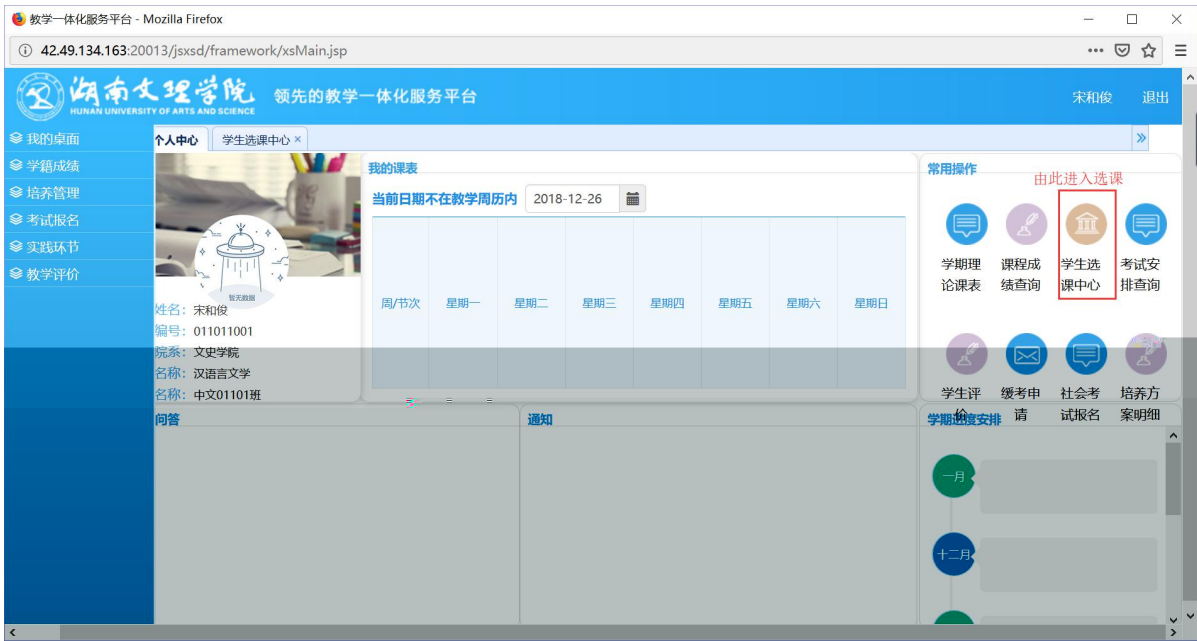

浏览器地址栏: 172.26.0.187/jsxsd/

湖南文理学院 教学一体化服务平台
HUNAN UNIVERSITY OF ARTS AND SCIENCE

领先的数字一体化平台

用户登录

请输入账号

请输入密码

忘记密码

登录

温馨提示: 推荐使用IE9以上浏览器以及360极速模式。

Copyright © 2017 湖南蓝盾科技发展有限公司 (R4.4)

选课学分情况

公选课选课

本学期选课学分/门数要求及已选情况							
	最高总学分	专业内跨年级选课(控制)		跨专业选课(控制)		校公共选修课选课(控制)	
		学分	门数	学分	门数	学分	门数
设置(控制)要求	不控制	不控制	不控制	不控制	不控制	2	1
已选统计	20.0	0.0	0	0.0	0	0.0	0